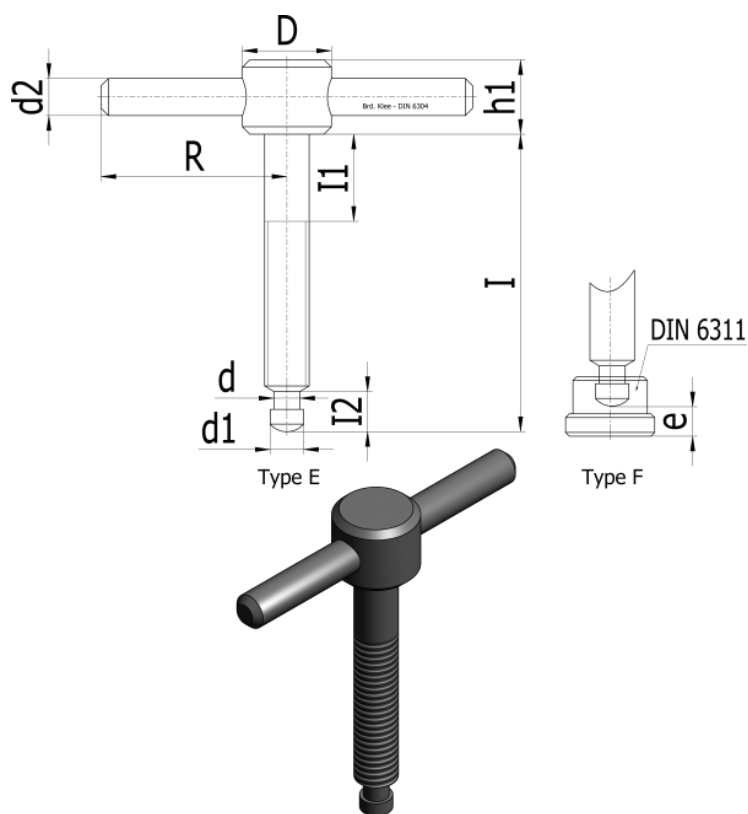

Varenummer: 20474650
 Beskrivelse: E+G
 Spændeskruer DIN 6304-M 8-50-F

Mål

d_1	= M 8	I_3	= 60
d_2	= 14	I_4	= 15
d_3	= 6	I_5	= 3.0
d_4	$h_{11} = 6.0$	z	= 6.8
I_1	=		
I_1	= 60		
I_1	= 50		
I_2	= 12		